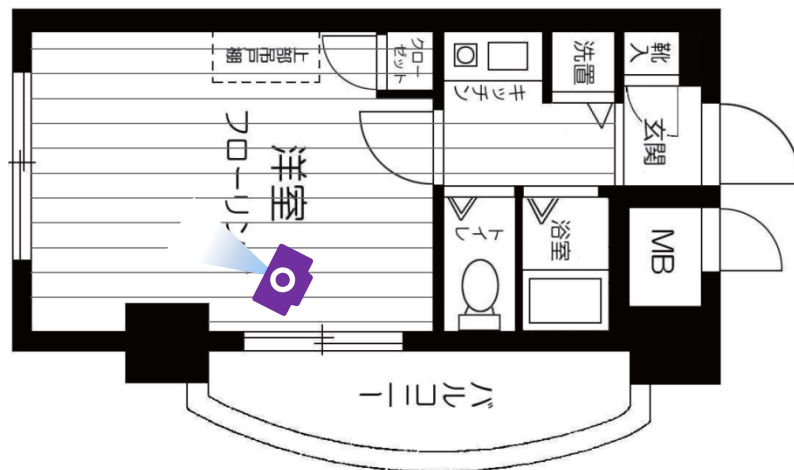

撮影箇所A-point(バルコニー側から居室を撮影)

Before

After

撮影位置

N

📷 撮影箇所B-point(ドア側から居室を撮影)

Before

After

撮影位置

撮影箇所C-point(居室側から廊下を撮影)

Before

After

撮影位置

撮影箇所C-point(廊下側からキッチンを撮影)

Before

After

撮影位置

撮影箇所D-point((廊下側からバス・トイレを撮影))

Before (火災前)

After

撮影位置