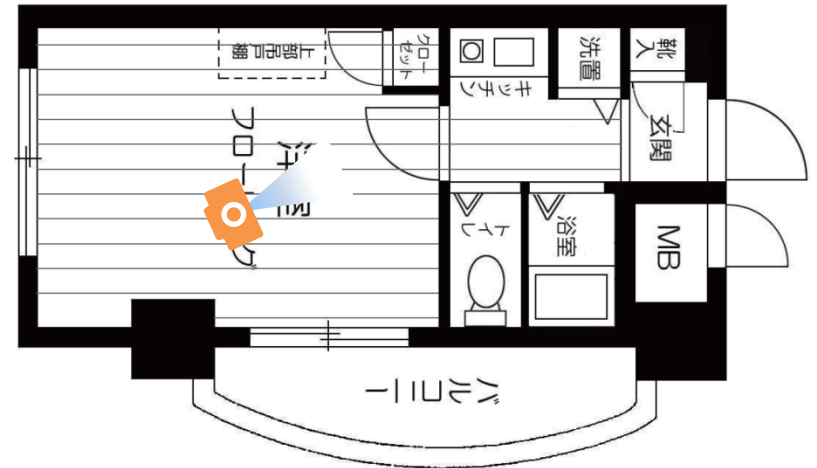

撮影箇所A-point(バルコニー側から居室を撮影)

Before

After

撮影位置

N

📷 撮影箇所B-point(ドア側から居室を撮影)

Before

After

撮影位置

撮影箇所C-point(居室側から廊下を撮影)

Before

After

撮影位置

撮影箇所C-point(廊下側からキッチンを撮影)

Before

After

撮影位置

撮影箇所D-point((廊下側からバス・トイレを撮影))

Before (火災前)

After

撮影位置