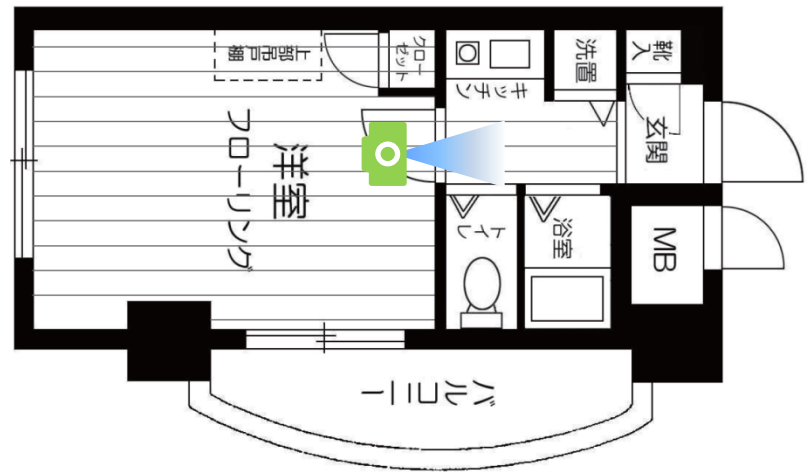

撮影箇所A-point(バルコニー側から居室を撮影)

Before

After

撮影位置

N

📷 撮影箇所B-point(ドア側から居室を撮影)

Before

After

撮影位置

撮影箇所C-point(居室側から廊下を撮影)

Before

After

撮影位置

撮影箇所C-point(廊下側からキッチンを撮影)

Before

After

撮影位置

撮影箇所D-point((廊下側からバス・トイレを撮影))

Before (火災前)

After

撮影位置